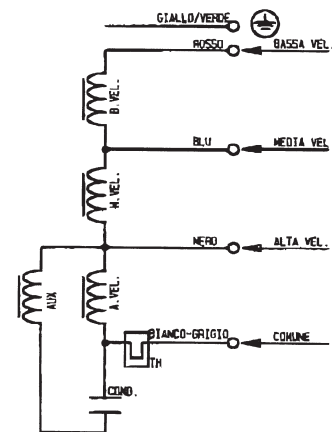

Ricambi originali NICOTRA||Gebhardt

SCHEMA DI COLLEGAMENTO

Motori con bracci PER "DD"

MOTORE 3 VELOCITÀ - 220/240V 50Hz

Ø ALBERO 12,7 m/m

MODELLO	POTENZA W.	TRIFASE	MONOF.	N° POLI	N° GIRI	CORRENTE A	COND. μF.	C	L	H	N° CATALOGO
DD 9/7	147		x	6	900	1,4/1,7	6,3	200	152	75	0402164
DD 9/7	245		x	6	880	2,3/2,8	8	200	172	75	0402165
DD 9/9	420		x	4	1200	3,7/4,4	12,5	195	180	60	0402183
DD 10/8	245		x	6	800	2,3/3	8	225	172	65	0402166
DD 10/10											
DD 10/8	500		x	6	900	5/5	10	225	242	*60	0402184
DD 10/10	500		x	6	900	5/5,5	10	230	242	*60	0402167
DD 12/9	736		x	6	930	6/7	20	250	242	*60	0402168

segue

* Albero Ø 15,8 mm.

Confezioni: pezzi singoli. Condensatore non incluso.