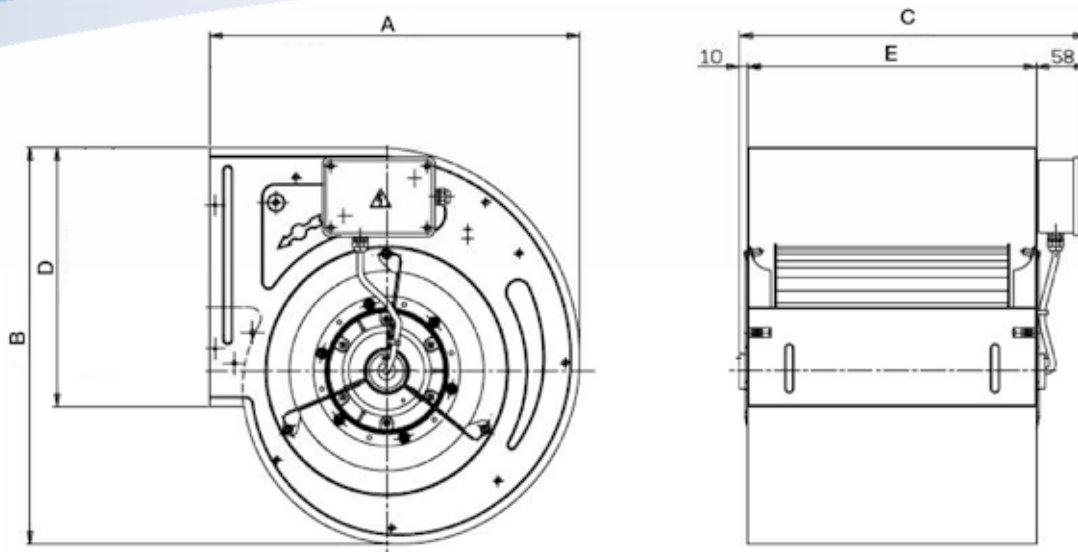

Ventilatori centrifughi doppia aspirazione DDM NICOTRA|Gebhardt

C

MODELLO	VHZ	POLI	AMP.	W. RESI	A	B	C	D	E	N° CATALOGO
DDM 7/7	230/50	4	1.9	300	314,5	333,5	356	208	232	0402134
DDM 9/7	230/50	4	3.6	420	378,5	387	354	262	232	0402135
DDM 9/9 - M	230/50	4	4.6	550	378,5	387	377	262	298	0402136
DDM 10/8	230/50	4	4.6	550	424,5	443	360,5	289	265	0402137
DDM 10/10 - 1V	230/50	4	4.6	550	424,5	443	399	289	331	0402138
DDM 10/10 - 3V	230/50	4	5.7	550	424,5	443	399	289	331	0402139
DDM 12/12 - T	400/50	6	5.0	550	490,5	521	453	341,5	395	0402140

MODELLO	PORTATA Mc/H VERSIONE 4 POLI	PORTATA Mc/H VERSIONE 6 POLI
7/7	2.000	-
9/7	2.800	-
9/9	3.500	-
10/8	3.000	-
10/10	3.500	4.000
12/12	-	6.000